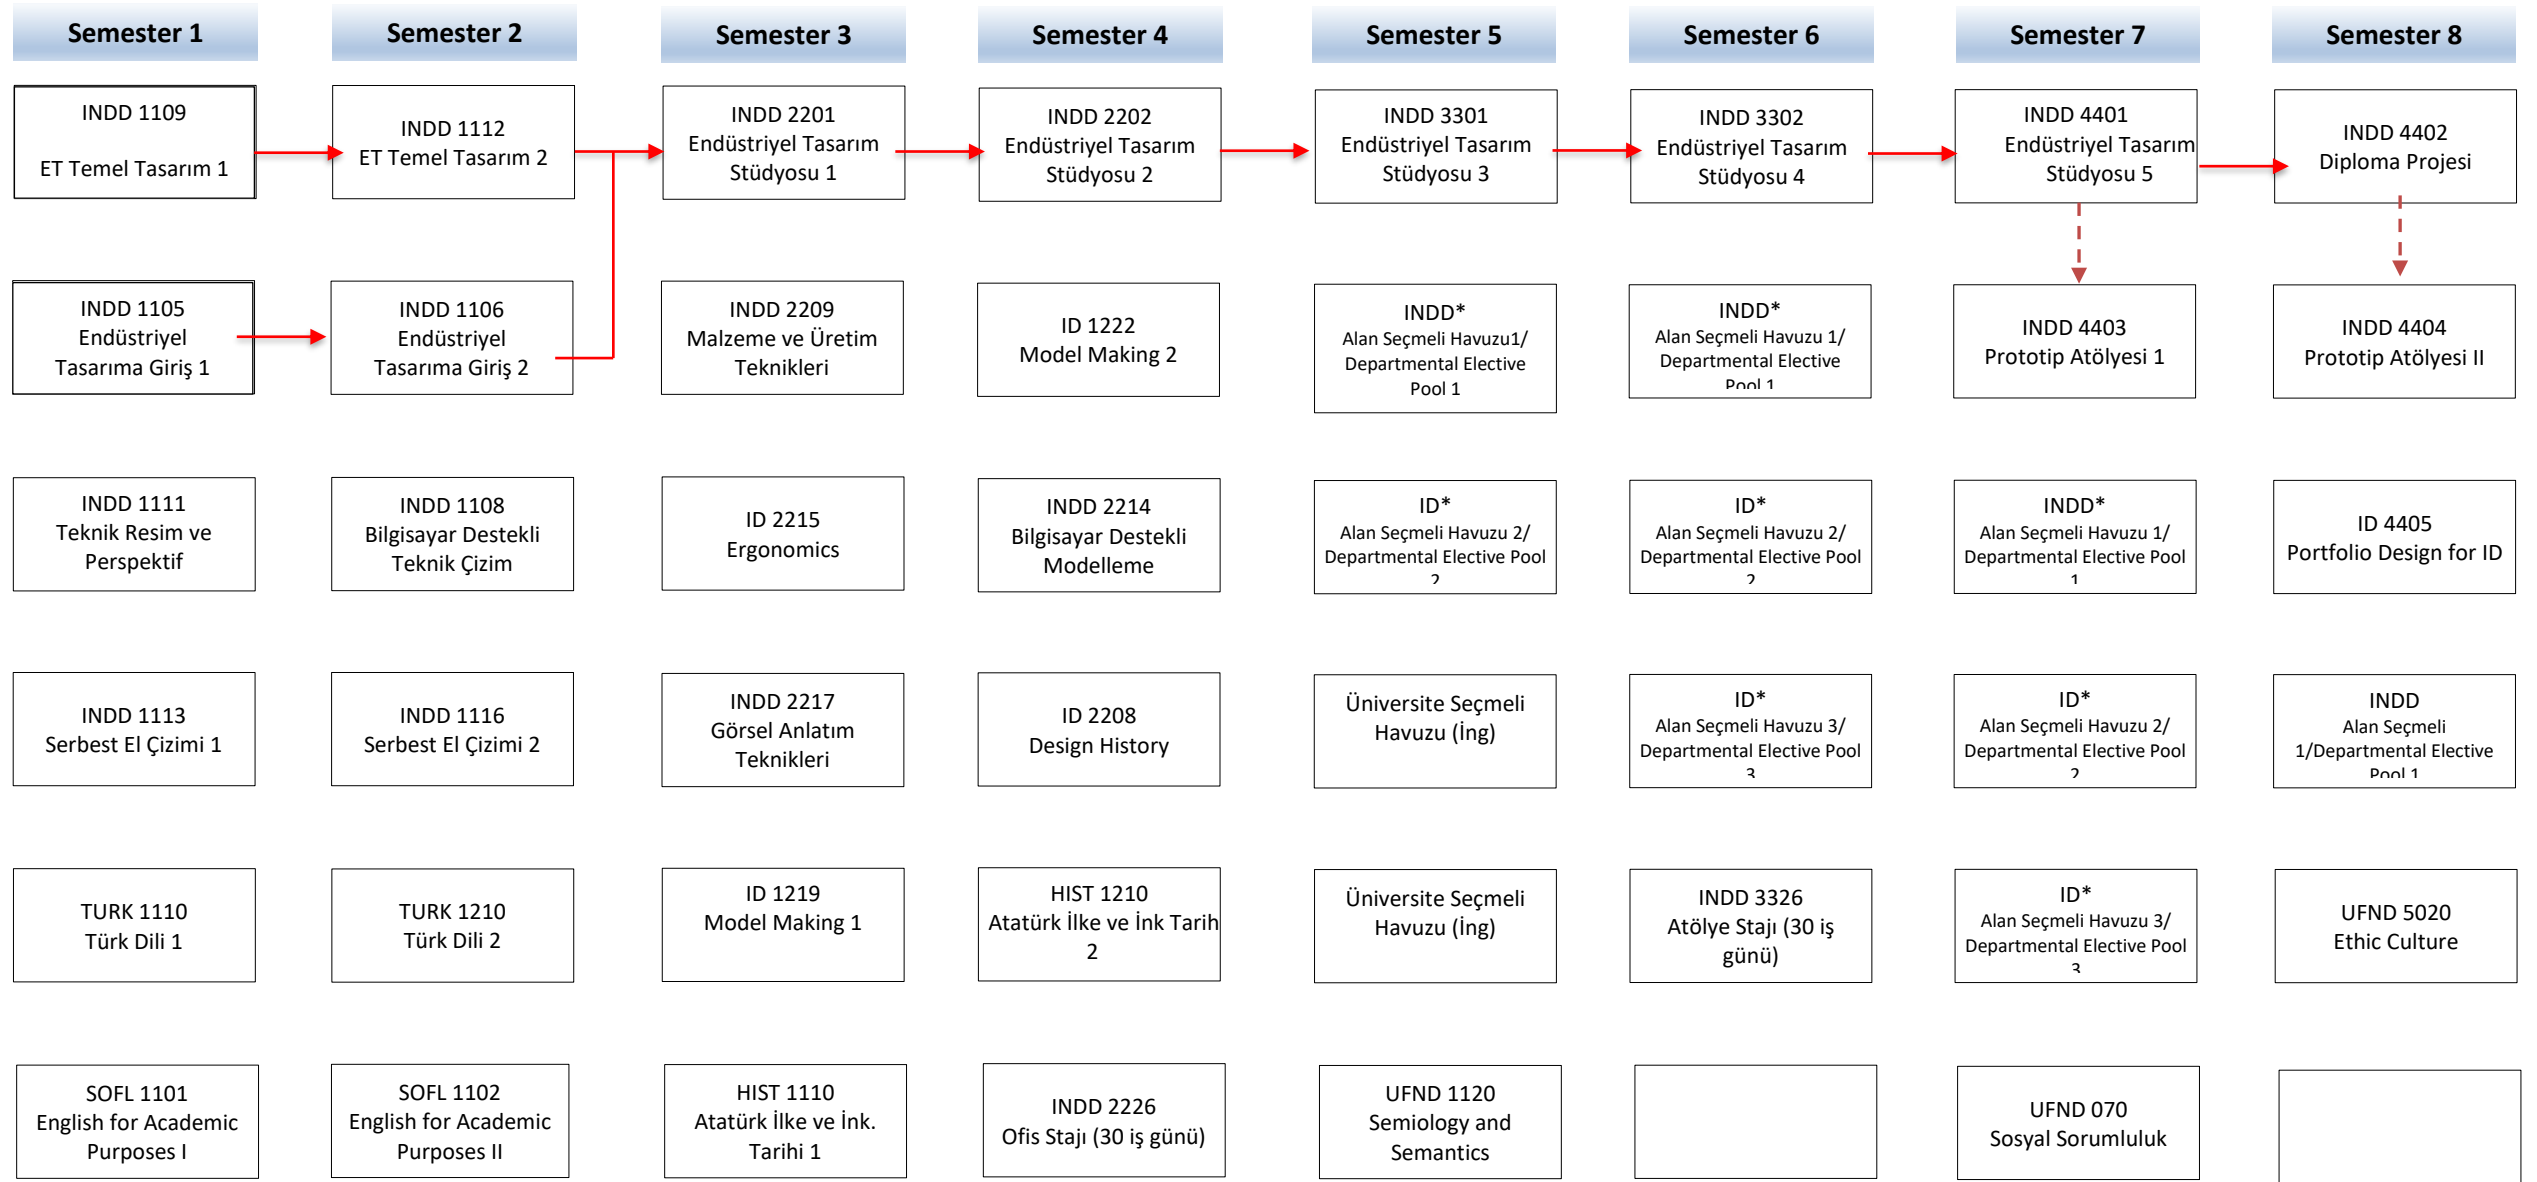

Curriculum Flow Chart

- **DÜZ** çizgi ile gösterilen ön koşullu derslerin alınabilmesi için önkoşul olan derslerin başarı ile geçilmiş olması gerekmektedir. (Örneğin INDD 2201 Endüstriyel Tasarım Stüdyosu 1 dersini alabilmek için INDD 1112 ve INDD 1106 derslerini başarı ile geçilmesi gerekir.)
- **KESİKLİ** çizgi ile gösterilen ön koşullu derslerin aynı dönemde beraber alınmaması gerekmektedir. (Örneğin INDD 4403 dersini alabilmek için, INDD 4401 dersini aynı dönemde almaması gerekmektedir.)
- **NOT:** Yukarıdaki ön koşullar, 2018- 2019 Eğitim ve Öğretim yılında Lisans 1. Sınıfa başlayan öğrenciler için uygulanacaktır. Ancak, önceki yıllarda lisans eğitimine %100 Türkçe ve %30 İngilizce Program ile giren öğrenciler aşağıda belirtilen ön koşullara* tabidir. Aşağıda, ön koşullu dersler yeni ders kodları belirtilmiştir.

* **INDD 4401 Dersinin ön koşulu:** INDD 1109, 1112, 1105, 1106, 2201, 2202, 3301, 3302 derslerinden geçmiş olmak.

* **INDD 4402 Dersinin Ön Koşulu:** INDD 4401 dersinden geçmiş olmak.

* **INDD 4403 Dersinin Ön Koşulu:** INDD 4401 dersini aynı dönemde alıyor olmak.

* **INDD 4404 Dersinin Ön Koşulu:** INDD 4402 dersini aynı dönemde alıyor olmak.